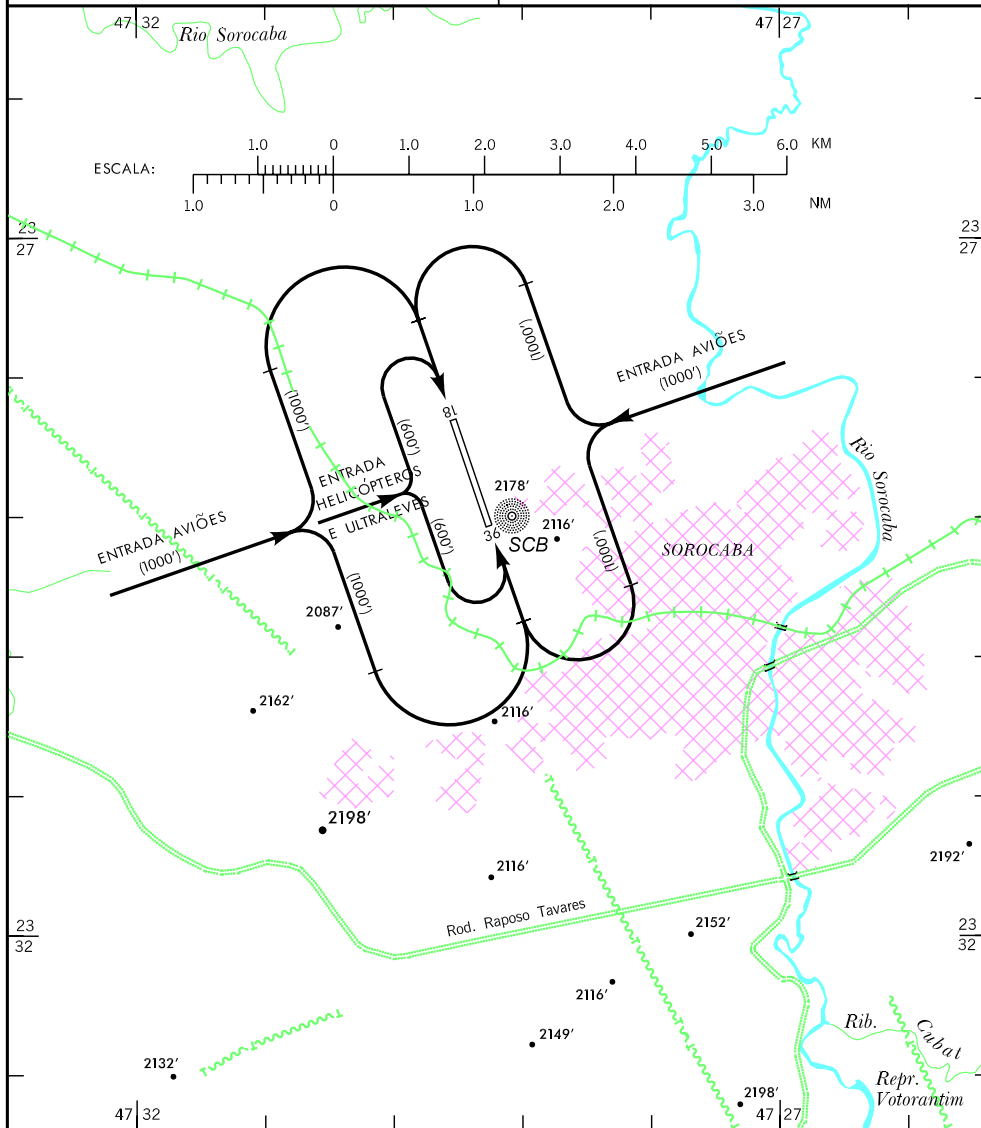

VAC - SDCO

WGS-84

RWY 18/36

SOROCABA / SOROCABA
SP - BRASIL
ELEV 2082'

APP SÃO PAULO 119.800 120.050 133.85 134.90

RMK:

1 - ENTRADA DE HELICÓPTEROS / ULTRALEVES COMPULSORIAMENTE PELO SETOR W DO AERÓDROMO.

01 SEP 05 MODIFICAÇÕES: FREQ.