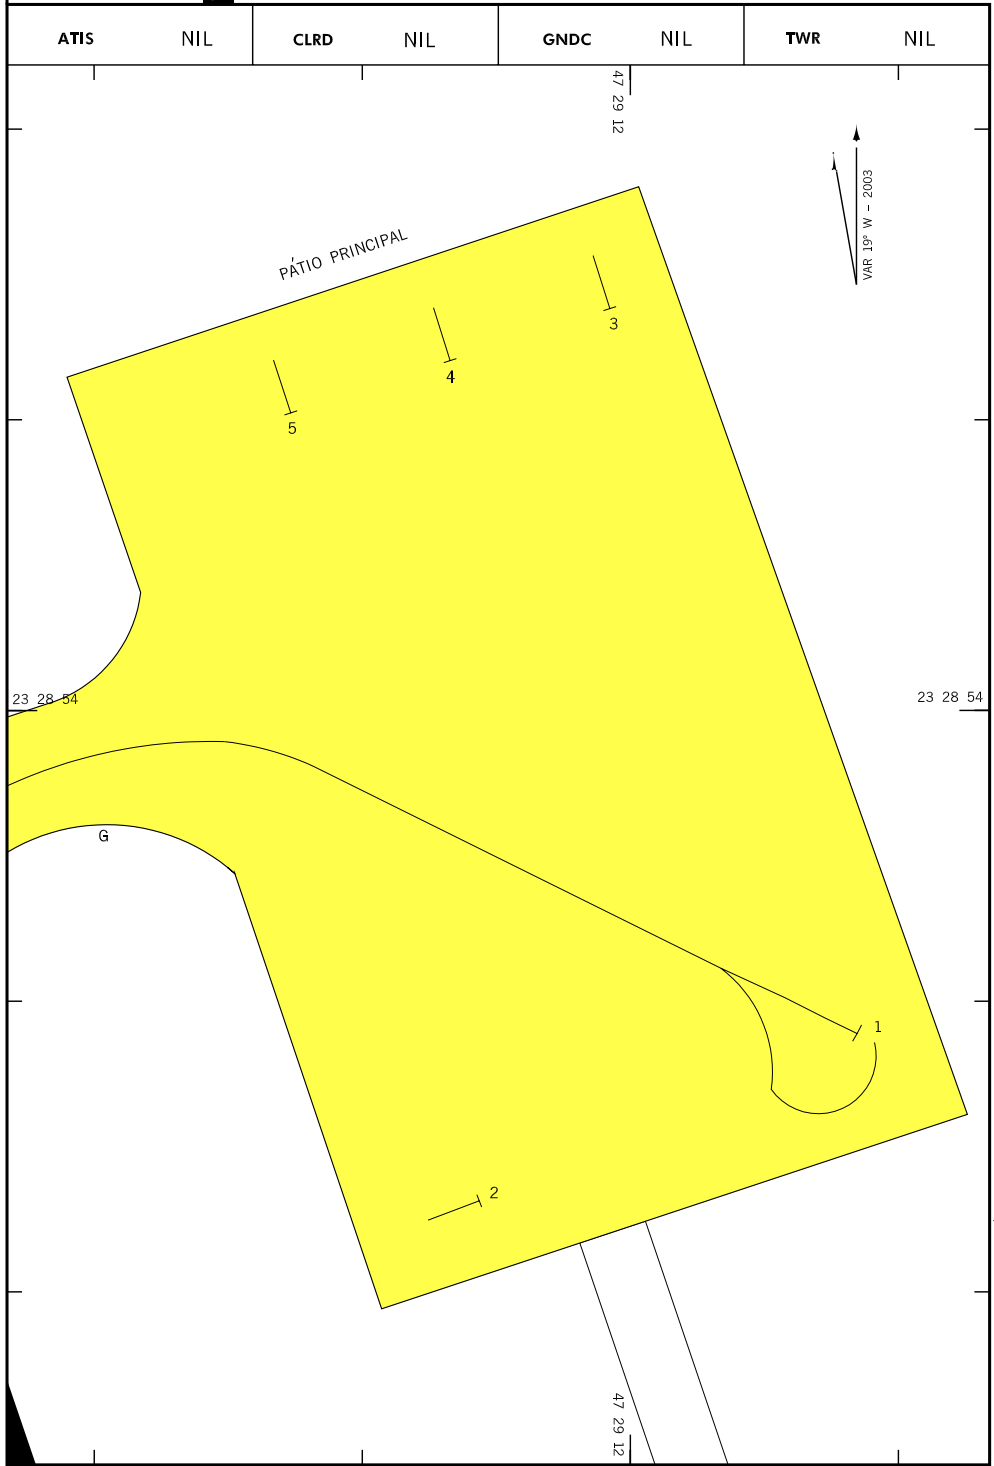

PDC - SDCO

WGS-84

ARP S23 28 59 W047 29 11

SOROCABA / SOROCABA

SP-BRASIL

ELEV 2082'

13 APR 06 MODIFICAÇÕES: TWY.

DEPARTAMENTO DE CONTROLE DO ESPAÇO AÉREO - COMAER - BRASIL